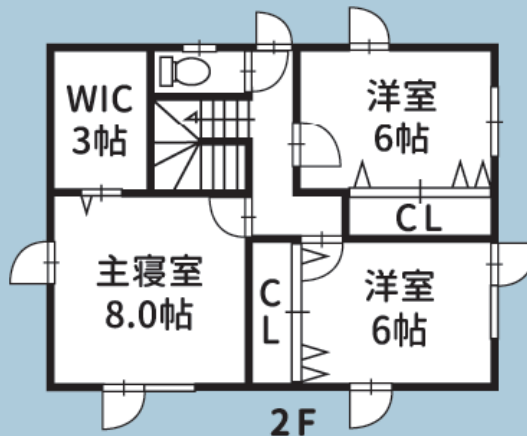

OPEN HOUSE

末広東
モデルハウス
公開

8.14^{Sat}・15^{Sun}
10:00-17:00

収納スペース豊富!

調湿効果で
快適な珪藻土
使用

旭川市末広東1条6丁目6-12

2×4

W断熱

4LDK

内覧をご希望の方は、事前にご予約をいただくとスムーズです

Taihei

株式会社 太平ホーム北海道
— 未来・暮らしの夢づくり —

現地お問い合わせ 旭川市豊岡14条6丁目7番13号
旭川支店 tel.0166-35-0810
担当直通 ▶ ☎090-1389-8214